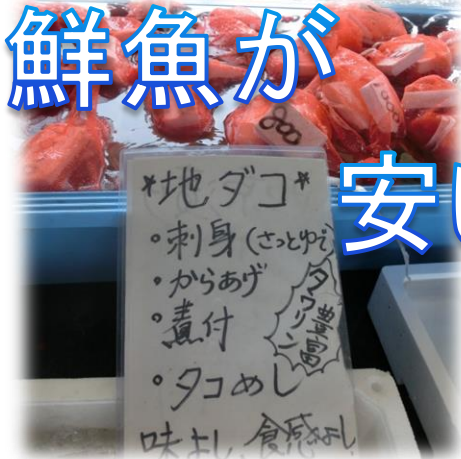

めでタイ☆開場21周年!

ひろ

弘の夕市

毎月 第2・第4土曜日

時間：午後2時～ 売切れ次第終了
会場：弘 漁港（福岡市東区大字弘）

鮮魚が

安い

うまい

新鮮

※漁の具合や季節により販売内容が変わります

5月 開催カレンダー

日	月	火	水	木	金	土
					1	2
					8	9
				4	15	16
				1	22	23
24	25	26	27	28	29	30

5月9日(土)のお楽しみ♪
1,000円以上ご購入の方
(先着70名様)は200円で大
漁クジが楽しめます!

6月

日	月	火	水	木	金	土
	1	2	3	4	5	6
	7	8	9	10	11	12
	14	15	16	17	18	19
	21	22	23	24	25	26
28	29	30				