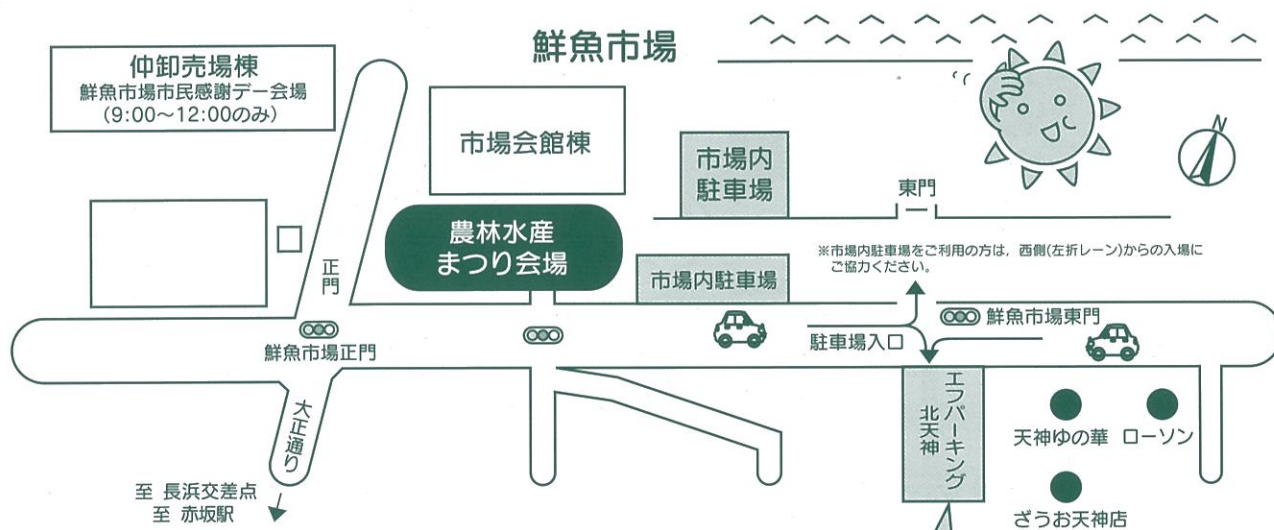

## イベント・体験コーナー

- ふくおかさん家のうまかもんレシピコンテスト人気投票
- どんぐりなどを使ったクラフト作成 ● 丸太早切り大会 ● 木工品製作
- 農林水産クイズ ● 食育劇場 ● 箸の持ち方教室 ● 就農相談
- 野菜の品評会 ● ヒューマンアカデミーによるパフォーマンス など

## お楽しみイベント

- ジャンケン大会

13:00~

先着250人

※勝者用の景品には数に限りがございます。

## 駐車場ご案内

駐車場には限りがあります。ご来場の際は公共交通機関のご利用をお願いします。

★エフパーキング北天神をご利用のお客様には2時間無料券を配付します。

注意：まつり会場本部テントで配付いたしますので駐車券をご持参ください。

2時間を超えて発生した駐車料金についてはお客様のご負担となります。

※天候その他の事情により、催し内容、時間等が変更される場合があります。あらかじめご了承ください。